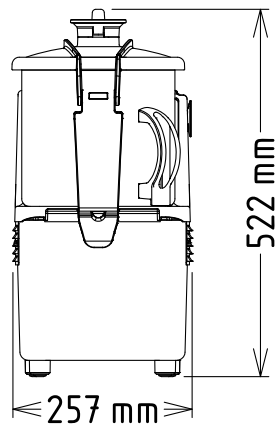

Konstruktion

- 7 l skål i rostfritt stål med högt centrumrör som ger högre kapacitet vid tillagning av vätska (75 % av bruttovolymer).
- Mikrotandade knivar i rostfritt stål (420 AISI) och ergonomisk skrapa i tåligt kompositmaterial ger jämn mixning.
- 2 hastigheter: 1 500 och 3 000 v/m.
- Det genomskinliga locket har ett magnetiskt kontaktsäkerhetssystem.
- Förbättrat ventilationssystem för att hantera smidig användning.
- Förstärkt fotkonstruktion för ännu bättre stabilitet.

Front

Elektricitet

Spänning:	380-440 V/3 ph/50/60 Hz
Effekt, max:	1.2 kW
Total watt:	1.2 kW

Kapacitet

Kapacitet (upp till):	3.5 kg/Cykel
Kapacitet:	7 Litre

Viktig information

Ytermått, bredd	256 mm
Ytermått, djup	422 mm
Ytermått, höjd	522 mm
Fraktvikt:	23 kg
IP-klassning:	IP23