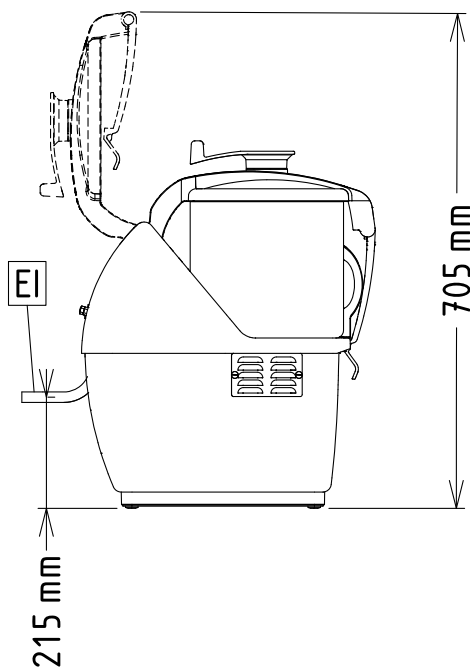

Konstruktion

- 7 l skål i rostfritt stål med högt centrumrör som ger högre kapacitet vid tillagning av vätska (75 % av bruttovolymer).
- Mikrotandade knivar i rostfritt stål (420 AISI) och ergonomisk skrapa i tåligt kompositmaterial ger jämn mixning.
- 2 hastigheter: 1 500 och 3 000 v/m.
- Det genomskinliga locket har ett magnetiskt kontaktsäkerhetssystem.
- Förbättrat ventilationssystem för att hantera smidig användning.
- Förstärkt fotkonstruktion för ännu bättre stabilitet.

Front

Elektricitet

Spänning:	380-440 V/3 ph/50/60 Hz
Effekt, max:	1.2 kW
Total watt:	1.2 kW

Kapacitet

Kapacitet (upp till):	3.5 kg/Cykel
Kapacitet:	7 Litre

Viktig information

Ytermått, bredd	256 mm
Ytermått, djup	422 mm
Ytermått, höjd	522 mm
Fraktvikt:	23 kg
IP-klassning:	IP23

Sida

EI = Elektrisk anslutning

Topp